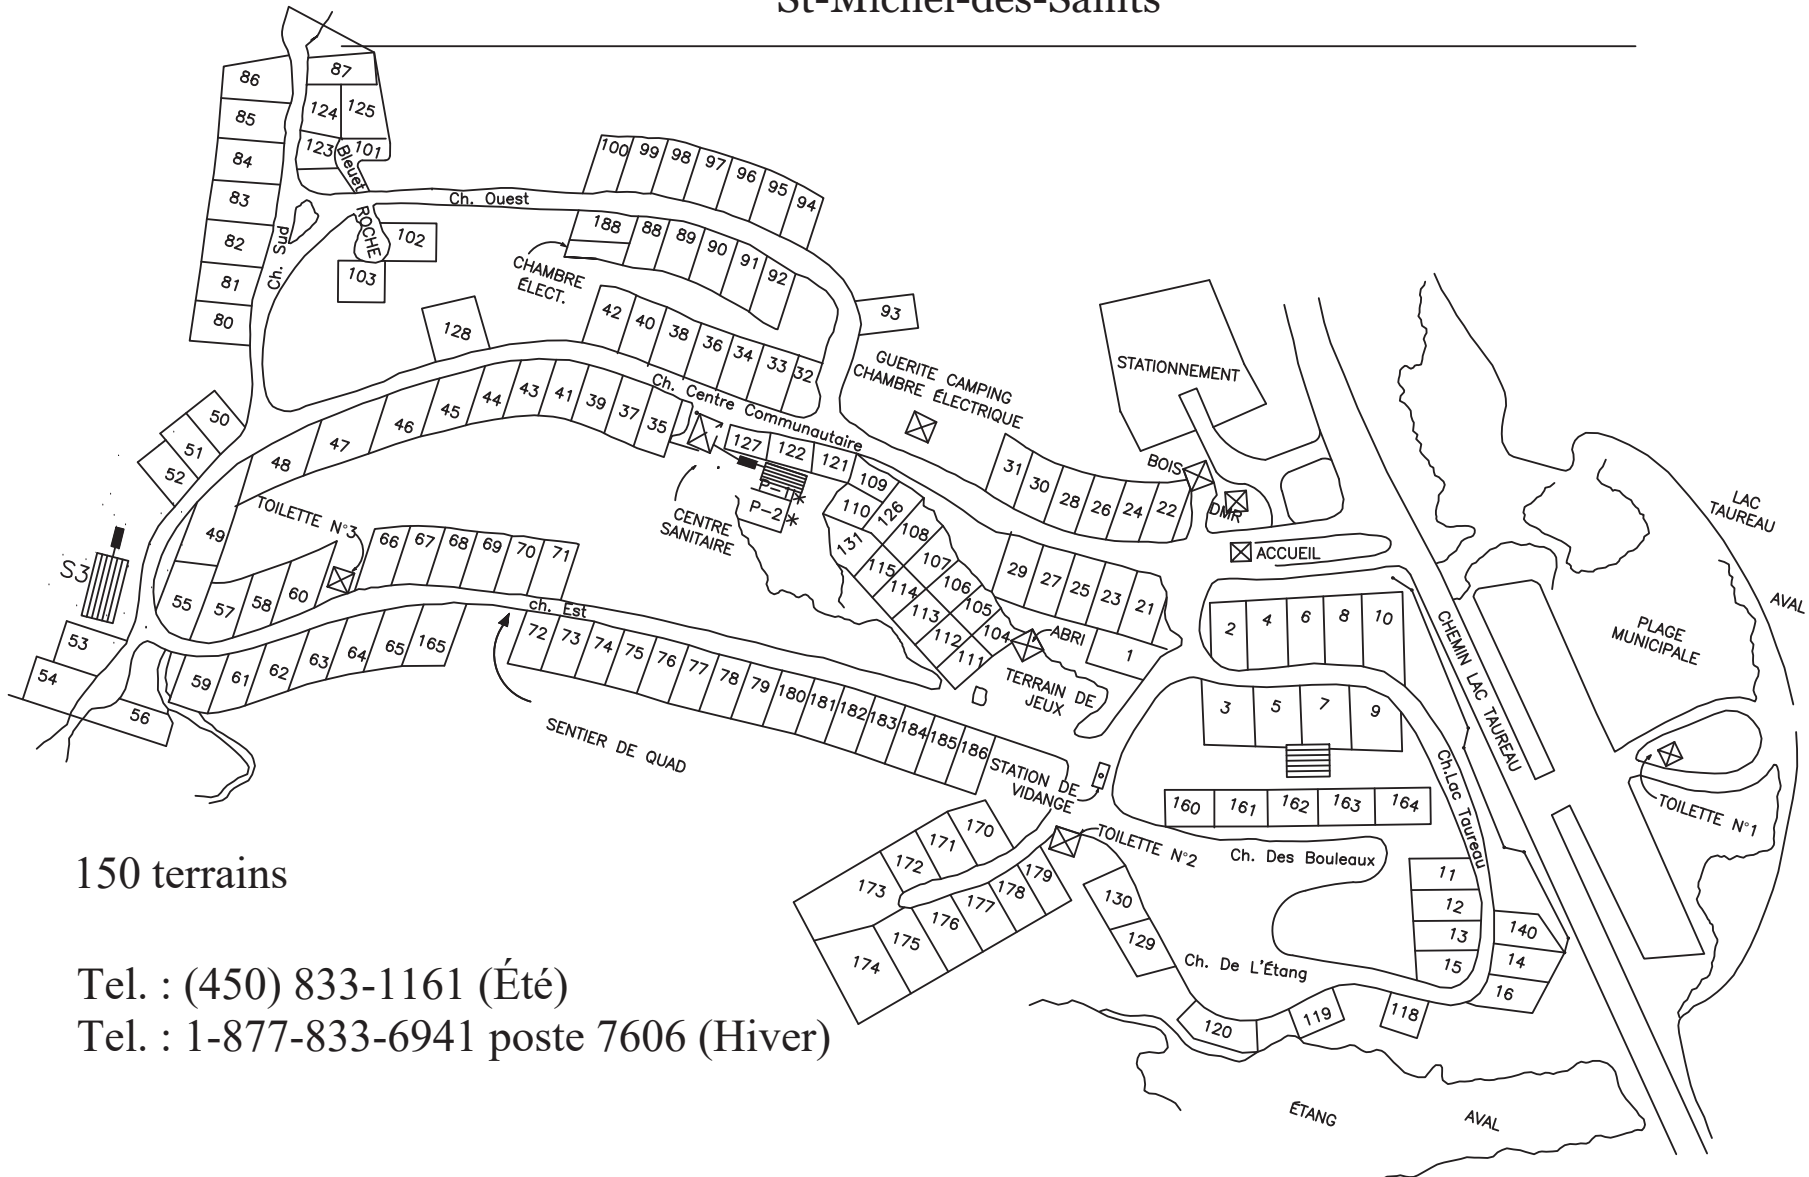

Camping Municipal du Lac Taureau
 350 Chemin Lac Taureau
 St-Michel-des-Saints

150 terrains

Tel. : (450) 833-1161 (Été)

Tel. : 1-877-833-6941 poste 7606 (Hiver)